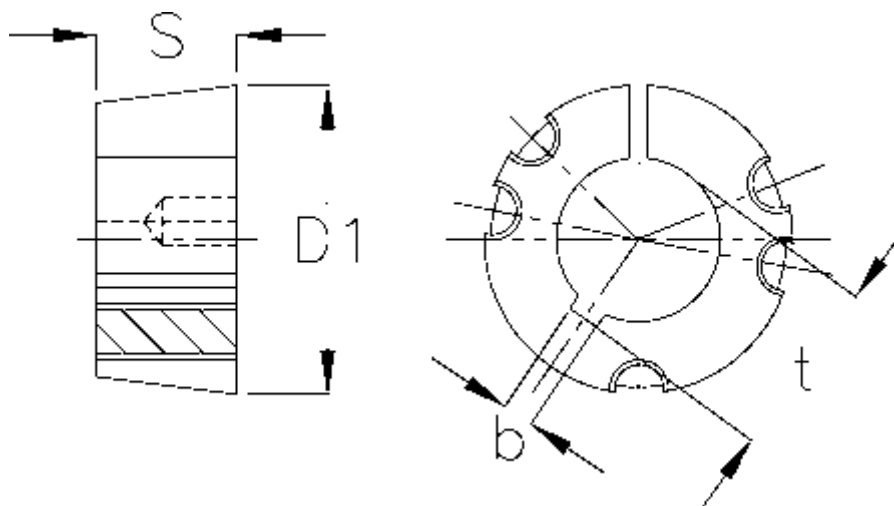

Varenummer: 6160404545080

Beskrivelse: Taperbøsning 4545 boring $\varnothing 80$ mm

Mål

b	= 22
Boring	= 80
Bøsningstype	= 4545
D1	= 162
Overførsel moment	= 12400
S	= 115
Skruestørrelse	= 3/4 x 2"
t	= 85.4